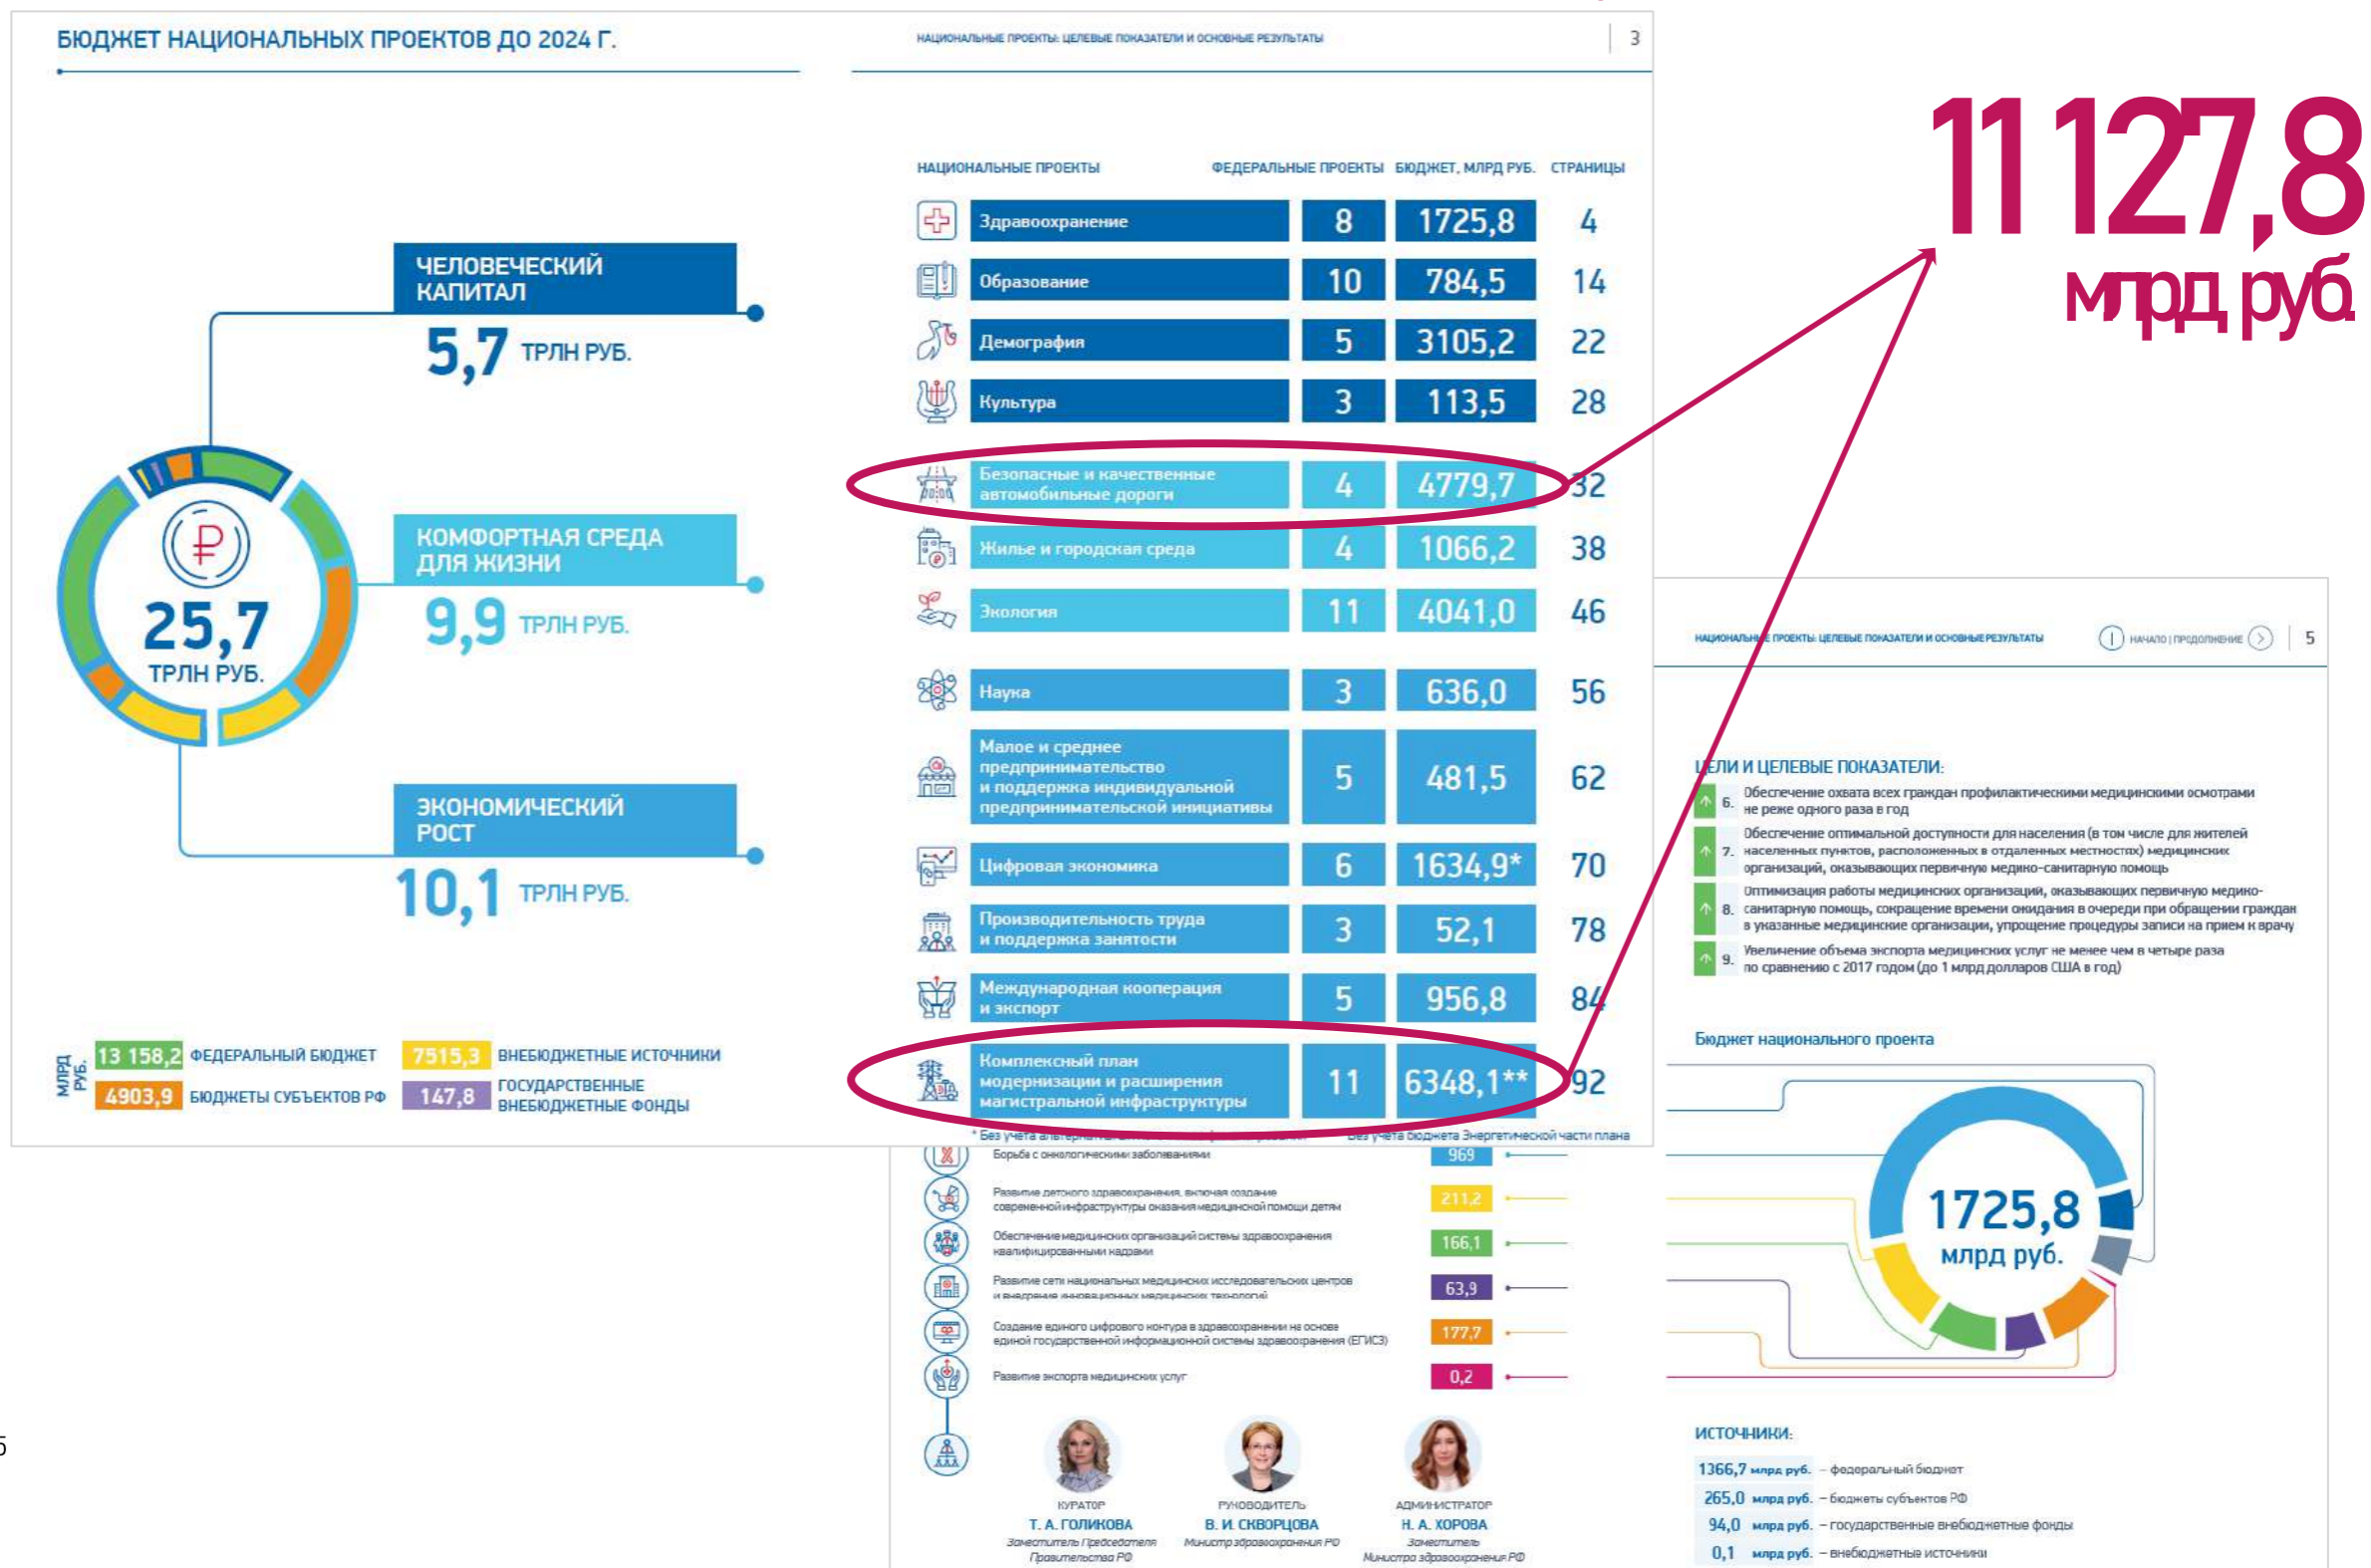

Национальные проекты: Целевые показатели и основные результаты